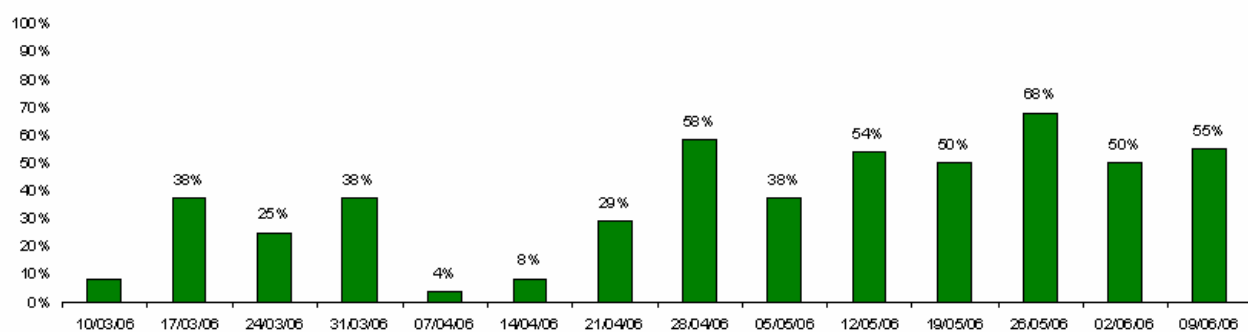

IDEA

Producción: **29,4 %**
Área: **3 598 370 ha**
Control temático: **0%**
Control topológico: **0%**

IGA

C Producción: **45,4 %**
Área: **2 511 321 ha**
Control temático: **0%**
Control topológico: **0%**

CORMAGDALENA

Producción: **68,2 %**
Área: **6 588 353 ha**
Control temático: **0%**
Control topológico: **0%**

Las cifras no incluyen:

- interpretación en papel;
- interpretación no enviado;
- el control calidad no reportado.

PARTICIPACION DE LOS INTERPRETES AL INFORME SEMANAL