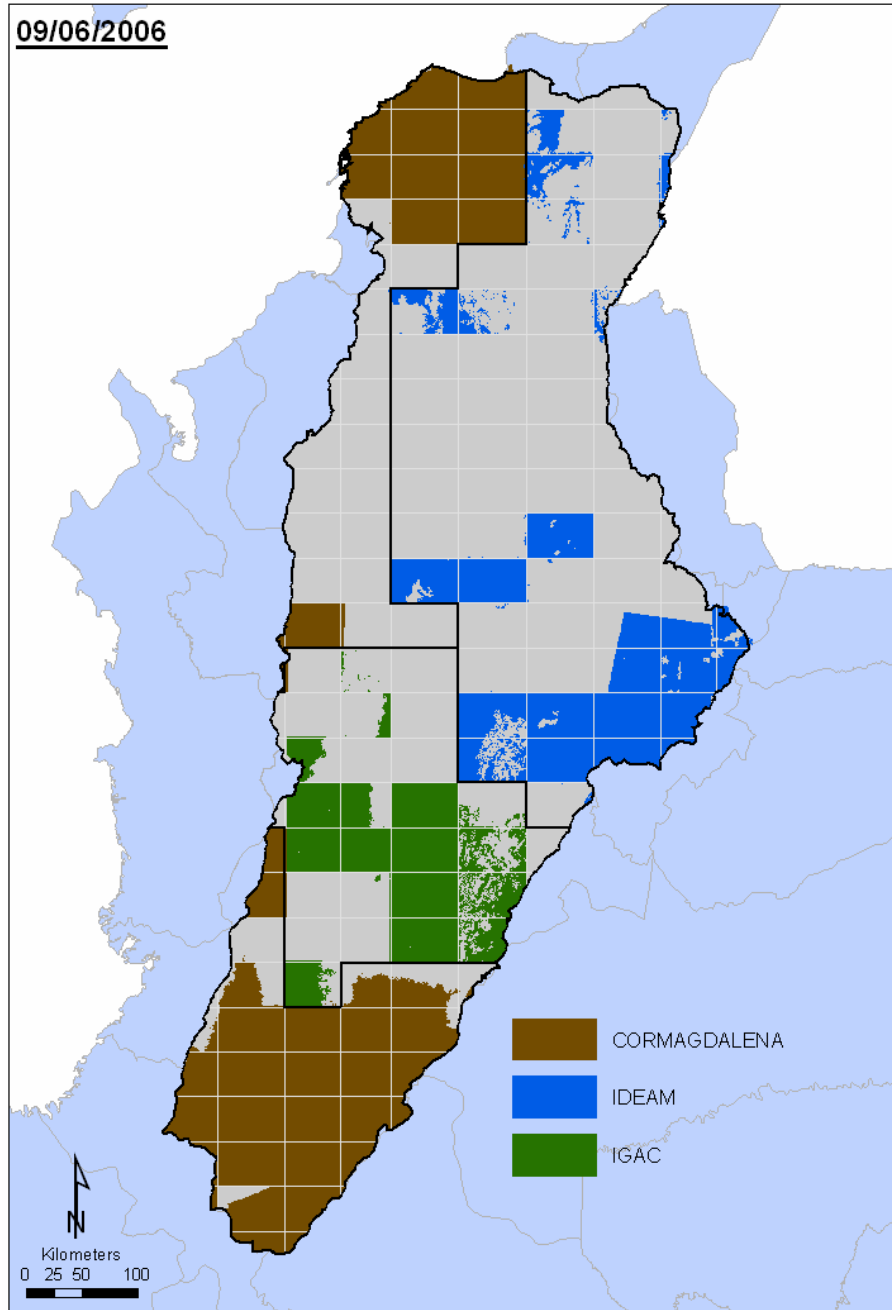

## INFORME DE PRODUCCION: 09/06/2006

Interpretación:	<b>51,9 %</b>
Superficie interpretada:	<b>12 698 044 ha</b>
Control temático:	<b>0 %</b>
Control topológico:	<b>0 %</b>

### IDEA

Producción: **29,4 %**  
 Área: **3 598 370 ha**  
 Control temático: **0%**  
 Control topológico: **0%**

### IGA

C Producción: **45,4 %**  
 Área: **2 511 321 ha**  
 Control temático: **0%**  
 Control topológico: **0%**

### CORMAGDALENA

Producción: **68,2 %**  
 Área: **6 588 353 ha**  
 Control temático: **0%**  
 Control topológico: **0%**

Las cifras no incluyen:

- interpretación en papel;
- interpretación no enviado;
- el control calidad no reportado.